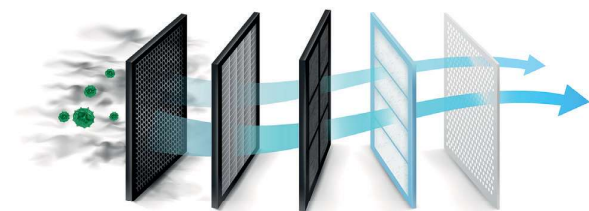

## Purificador de ar KPU-350.1

A Kaysun sabe como cuidar do ar que respira. Apresentação do novo purificador de ar para interior KPU-350.1 que, graças ao seu consumo extremamente baixo, assegura que o ar não só é limpo, como também é sustentável e acessível.

### Filtro HEPA

Elimina até 99,97% das partículas.